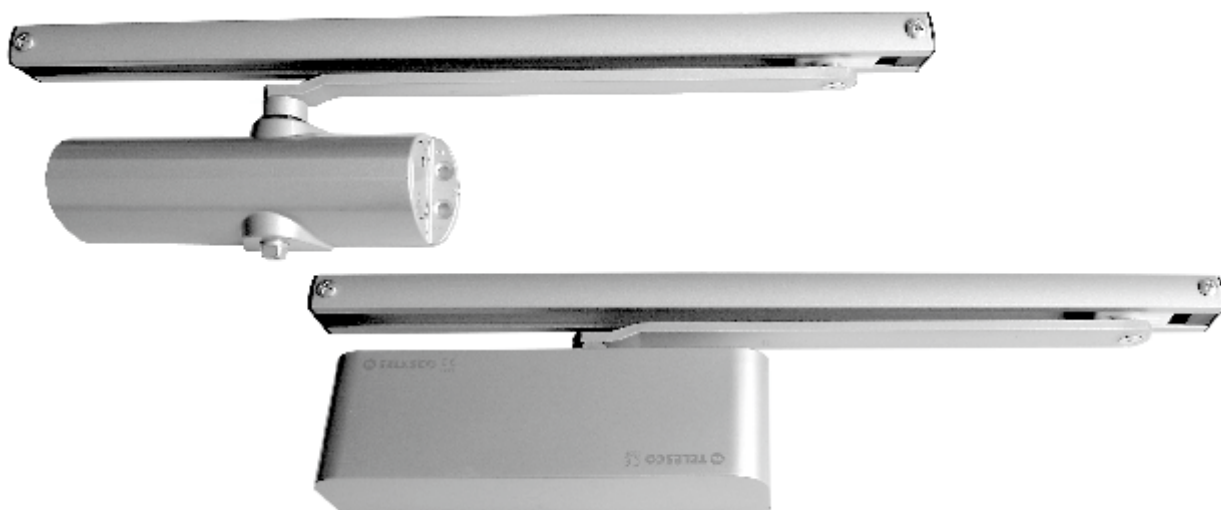

TL TELESCO

1723 Delta Plus

- Samozamykacz z szyną ślizgową, siła zamykania EN 3.
- Certyfikat CE zgodnie z UNE EN 1154:2003 / EN 1154:1996.

- Dzięki certyfikatowi EI 60 możliwe zastosowanie w drzwiach przeciwpożarowych i dymoszczelnych.
- Regulowana prędkość zamykania (180° do 10°) oraz siła docisku końcowego (10°-0°).
- Wysoka termostabilność w zakresie -45°C + 45°C.
- Dostępne w kolorach srebrny, biały, brązowy.
- Trzy lata gwarancji.
- Możliwość zastosowania pokrywy maskującej.

TABELA DOBORÓW

SILA ZAMYKANIA	WAGA SKRZYDŁA	SZEROKOŚĆ SKRZYDŁA
EN 3	41-60 kg	860-950 mm