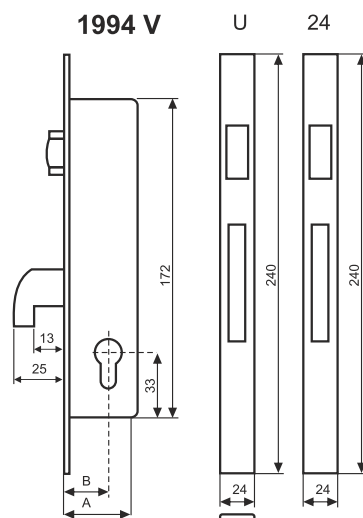

Zamki do drzwi z profili aluminiowych i stalowych

CVL

seria 1994

Listwa czołowa INOX.
Szerokość kasety 19 mm.

MODEL	A	B
1994/25	40	25
1994/30	45	30
1994/35	50	35

CVL

seria 1994 V

CVL