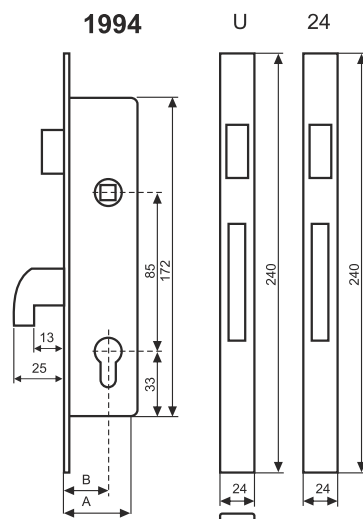

Zamki do drzwi z profili aluminiowych i stalowych

CVL

seria 1994

Listwa czołowa INOX.
Szerokość kasety 19 mm.

MODEL	A	B
1994/25	40	25
1994/30	45	30
1994/35	50	35

CVL

seria 1994 V

CVL