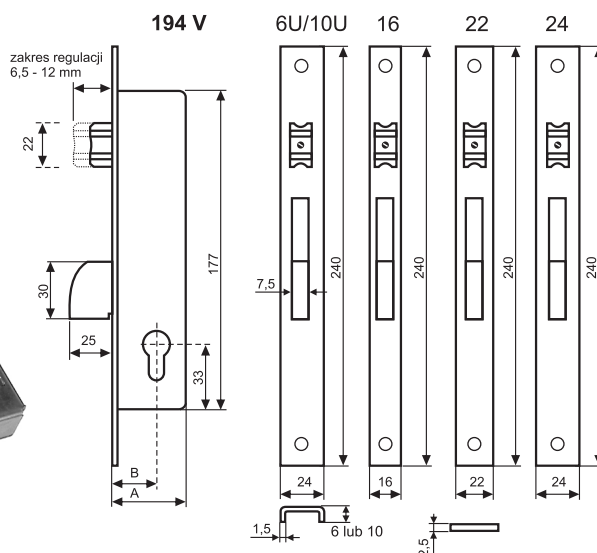

Zamki do drzwi z profili aluminiowych i stalowych

CVL

seria 194

MODEL	A	B
194/25	40	25
194/30	45	30
194/35	50	35

Zamki do drzwi z profili aluminiowych i stalowych, uniwersalne (lewy/prawy) regulowana rolka i zapadka. Zamknięta kasetka, różne rodzaje listwy czołowej ze stali nierdzewnej. Rozmiar 25, 30 i 35 mm. Szerokość kasety 15 mm.

CVL

seria 194 V

MODEL	A	B
194V/25	40	25
194V/30	45	30
194V/35	50	35

CVL

seria 194

MODEL	A	B
194A/25	40	25
194A/30	45	30
194A/35	50	35