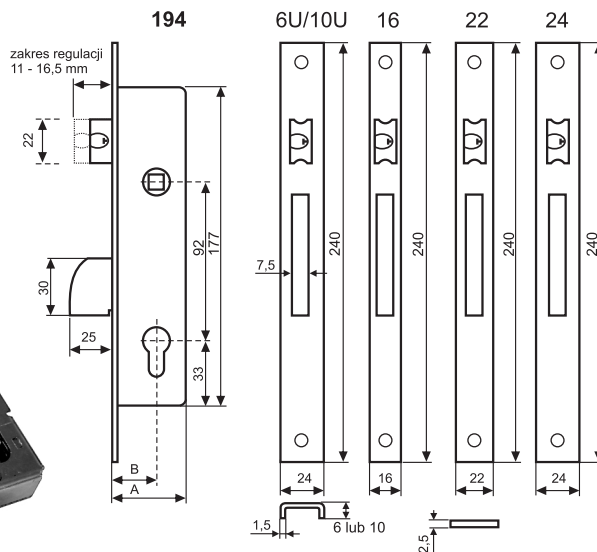

Zamki do drzwi z profili aluminiowych i stalowych

CVL

seria 194

MODEL	A	B
194/25	40	25
194/30	45	30
194/35	50	35

Zamki do drzwi z profili aluminiowych i stalowych, uniwersalne (lewy/prawy) regulowana rolka i zapadka. Zamknięta kasetka, różne rodzaje listwy czołowej ze stali nierdzewnej. Rozmiar 25, 30 i 35 mm. Szerokość kasety 15 mm.

CVL

seria 194 V

MODEL	A	B
194V/25	40	25
194V/30	45	30
194V/35	50	35

CVL

seria 194

MODEL	A	B
194A/25	40	25
194A/30	45	30
194A/35	50	35