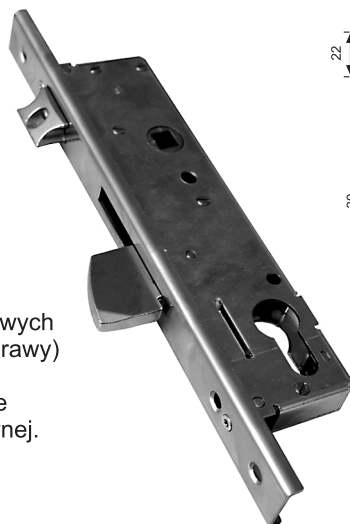

Zamki do drzwi z profili aluminiowych i stalowych

CVL

seria 194

MODEL	A	B
194/25	40	25
194/30	45	30
194/35	50	35

Zamki do drzwi z profili aluminiowych i stalowych, uniwersalne (lewy/prawy) regulowana rolka i zapadka. Zamknięta kasetka, różne rodzaje listwy czołowej ze stali nierdzewnej. Rozmiar 25, 30 i 35 mm. Szerokość kasety 15 mm.

CVL

seria 194 V

MODEL	A	B
194V/25	40	25
194V/30	45	30
194V/35	50	35

CVL

seria 194

MODEL	A	B
194A/25	40	25
194A/30	45	30
194A/35	50	35