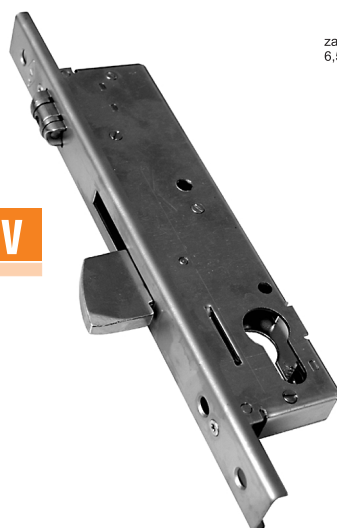

Zamki do drzwi z profili aluminiowych i stalowych

CVL

seria 194

MODEL	A	B
194/25	40	25
194/30	45	30
194/35	50	35

Zamki do drzwi z profili aluminiowych i stalowych, uniwersalne (lewy/prawy) regulowana rolka i zapadka. Zamknięta kasetka, różne rodzaje listwy czołowej ze stali nierdzewnej. Rozmiar 25, 30 i 35 mm. Szerokość kasety 15 mm.

CVL

seria 194 V

MODEL	A	B
194V/25	40	25
194V/30	45	30
194V/35	50	35

CVL

seria 194

MODEL	A	B
194A/25	40	25
194A/30	45	30
194A/35	50	35