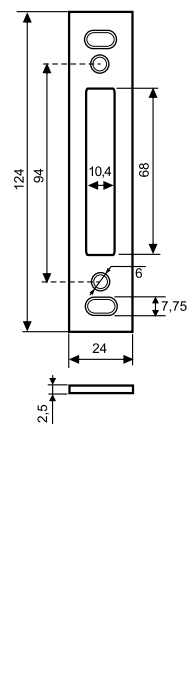

Blachy zaczepowe do zamków serii CVL 194

CVL

seria 22

CE196/6L

do klamki

CE196V/6L

do rolki

CE296S/6L

CE196/1NRS

CE196/1NR

CE196/1NR

CVL

seria 24

CE196/6LAN

do klamki

CE196V/6LAN

do rolki

CE296S/6LAN

CVL

seria U

**CE196/6U
CE196/10U**

do klamki

**CE196V/6U
CE196V/10U**

do rolki