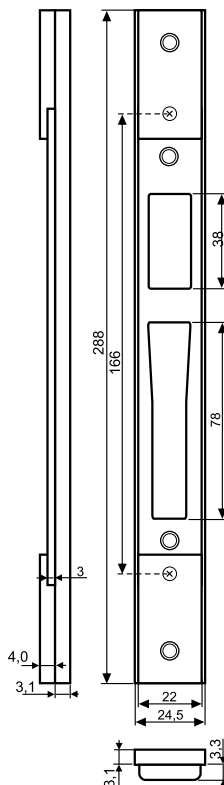

Blachy zaczepowe do zamków serii CVL 194

CVL

seria 22

CE196/6L

do klamki

CE196V/6L

do rolki

CE296S/6L

CE196/1NRS

CE196/1NR

CE196/1NR

CVL

seria 24

CE196/6LAN

do klamki

CE196V/6LAN

do rolki

CE296S/6LAN

CVL

seria U

**CE196/6U
CE196/10U**

do klamki

**CE196V/6U
CE196V/10U**

do rolki

**CE296S/6U
CE296S/10U**