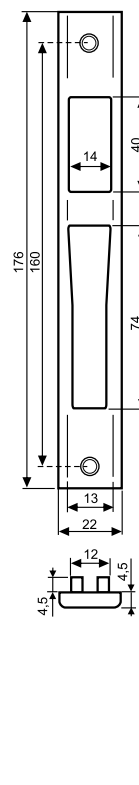

Blachy zaczepowe do zamków serii CVL 194

CVL

seria 22

CE196/6L

do klamki

CE196V/6L

do rolki

CE296S/6L

CE196/1NRS

CE196/1NR

CE196/1NR

CVL

seria 24

CE196/6LAN

do klamki

CE196V/6LAN

do rolki

CE296S/6LAN

CVL

seria U

**CE196/6U
CE196/10U**

do klamki

**CE196V/6U
CE196V/10U**

do rolki