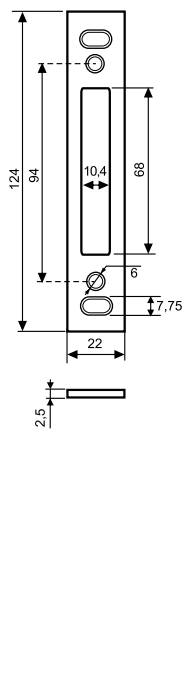

Blachy zaczepowe do zamków serii CVL 194

CVL

seria 22

CE196/6L

do klamki

CE196V/6L

do rolki

CE296S/6L

CE196/1NRS

CE196/1NR

CE196/1NR

CVL

seria 24

CE196/6LAN

do klamki

CE196V/6LAN

do rolki

CE296S/6LAN

CVL

seria U

**CE196/6U
CE196/10U**

do klamki

**CE196V/6U
CE196V/10U**

do rolki