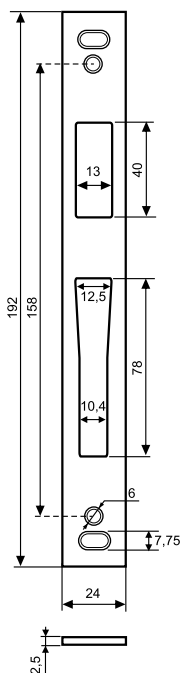

Blachy zaczepowe do zamków serii CVL 194

CVL

seria 22

CE196/6L

do klamki

CE196V/6L

do rolki

CE296S/6L

CE196/1NRS

CE196/1NR

CE196/1NR

CVL

seria 24

CE196/6LAN

do klamki

CE196V/6LAN

do rolki

CE296S/6LAN

CVL

seria U

**CE196/6U
CE196/10U**

do klamki

**CE196V/6U
CE196V/10U**

do rolki

**CE296S/6U
CE296S/10U**