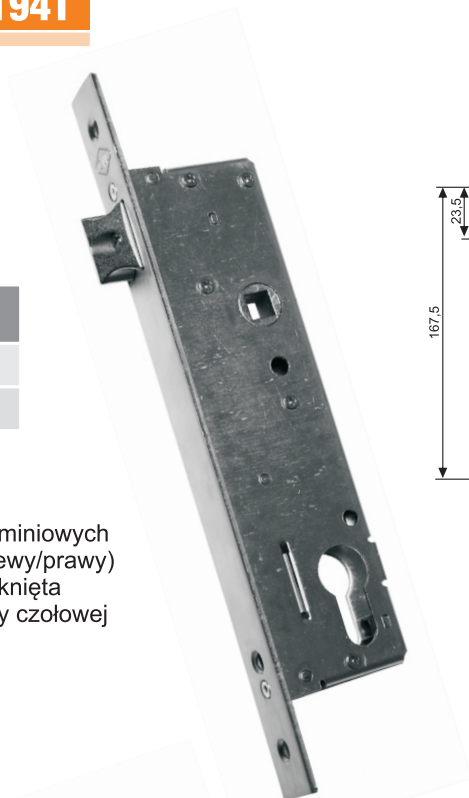

# Zamki do drzwi

z profili aluminiowych i stalowych

**CVL**

**seria 194T**

MODEL	A	B
194T/30	30	45
194T/35	35	50

Zamki do drzwi z profili aluminiowych i stalowych, uniwersalne (lewy/prawy) regulowana zapadka. Zamknięta kasetka, różne rodzaje listwy czołowej ze stali nierdzewnej. Rozmiar 30 i 35 mm.

**Blacha zaczepowa CE 196R**

**CVL**

**seria 196R**

MODEL	A	B
196R/30	30	45
1946R35	35	50