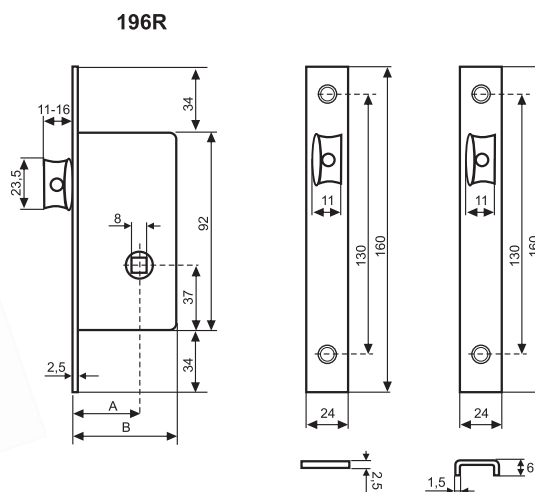

# Zamki do drzwi

z profili aluminiowych i stalowych

**CVL**

**seria 194T**

MODEL	A	B
194T/30	30	45
194T/35	35	50

Zamki do drzwi z profili aluminiowych i stalowych, uniwersalne (lewy/prawy) regulowana zapadka. Zamknięta kasetka, różne rodzaje listwy czołowej ze stali nierdzewnej. Rozmiar 30 i 35 mm.

**Blacha zaczepowa CE 196R**

**CVL**

**seria 196R**

MODEL	A	B
196R/30	30	45
1946R35	35	50