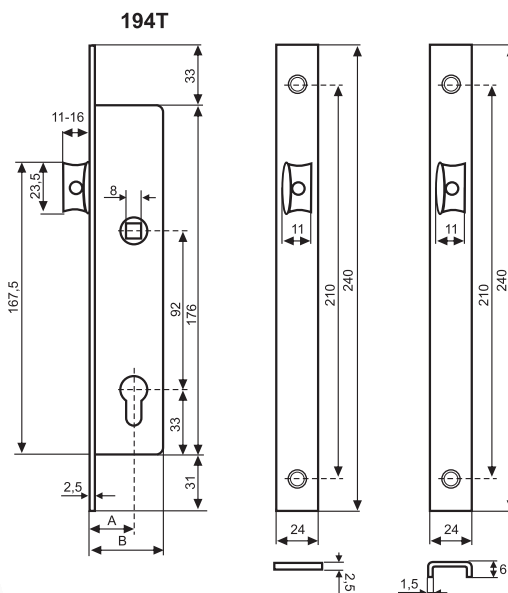

# Zamki do drzwi

z profili aluminiowych i stalowych

**CVL**

**seria 194T**

MODEL	A	B
194T/30	30	45
194T/35	35	50

Zamki do drzwi z profili aluminiowych i stalowych, uniwersalne (lewy/prawy) regulowana zapadka. Zamknięta kasetka, różne rodzaje listwy czołowej ze stali nierdzewnej. Rozmiar 30 i 35 mm.

**Blacha zaczepowa CE 196R**

**CVL**

**seria 196R**

MODEL	A	B
196R/30	30	45
1946R35	35	50