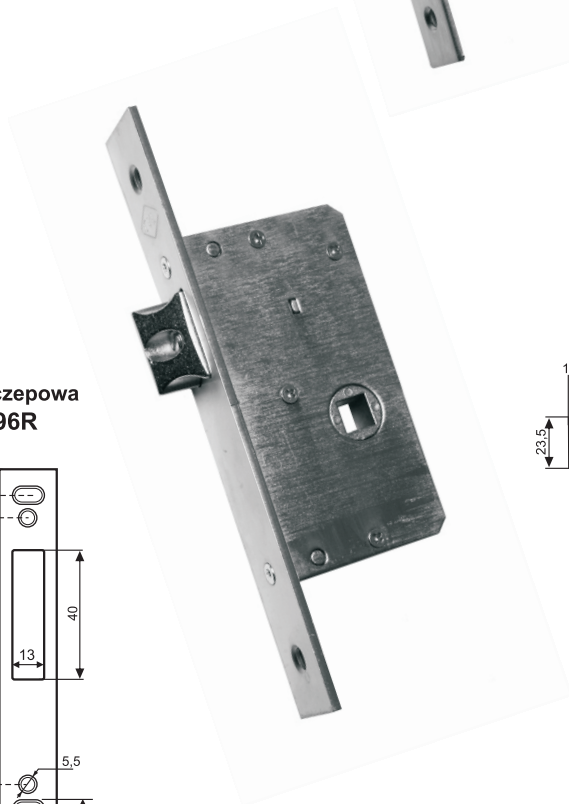

# Zamki do drzwi

z profili aluminiowych i stalowych

**CVL**

**seria 194T**

MODEL	A	B
194T/30	30	45
194T/35	35	50

Zamki do drzwi z profili aluminiowych i stalowych, uniwersalne (lewy/prawy) regulowana zapadka. Zamknięta kasetka, różne rodzaje listwy czołowej ze stali nierdzewnej. Rozmiar 30 i 35 mm.

**Blacha zaczepowa CE 196R**

**CVL**

**seria 196R**

MODEL	A	B
196R/30	30	45
1946R35	35	50