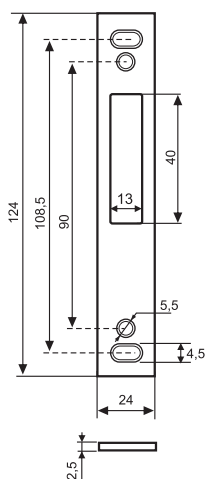

# Zamki do drzwi

z profili aluminiowych i stalowych

**CVL**

**seria 194T**

MODEL	A	B
194T/30	30	45
194T/35	35	50

Zamki do drzwi z profili aluminiowych i stalowych, uniwersalne (lewy/prawy) regulowana zapadka. Zamknięta kasetka, różne rodzaje listwy czołowej ze stali nierdzewnej. Rozmiar 30 i 35 mm.

**Blacha zaczepowa CE 196R**

**CVL**

**seria 196R**

MODEL	A	B
196R/30	30	45
1946R35	35	50