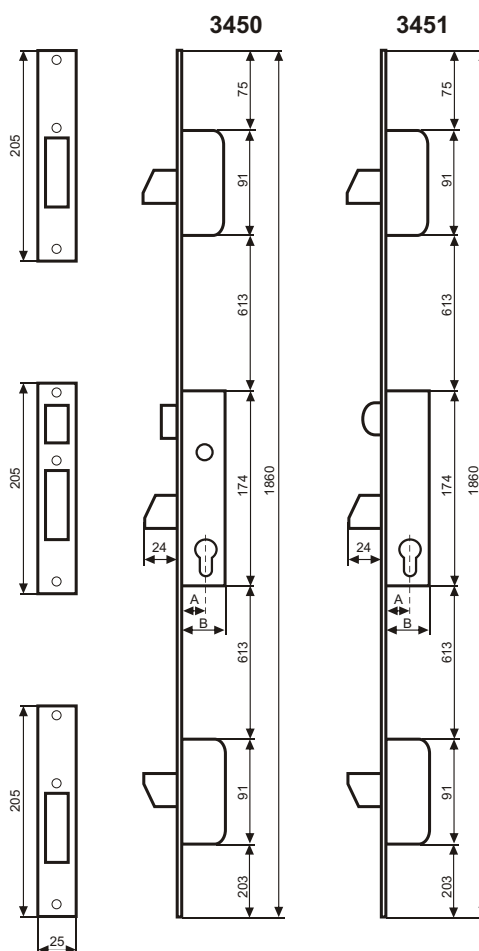

mcm

seria 3400

Zamek zespolony, trzypunktowy do drzwi aluminiowych.  
Uniwersalny: lewy i prawy  
Rozstaw 85 mm.  
Szerokość kasety 20 mm.  
Szerokość listwy czołowej 24 mm.

## RODZAJE I SYMBOLE ZAMKÓW

MODELE SERII 3400	ROZMIARY 25, 30, 35 mm
3450	Zamek na klamkę
3451	Zamek na rolkę

	ROZMIARY
A	25,0 30,0 35,0 mm
B	38,5 43,5 48,5 mm