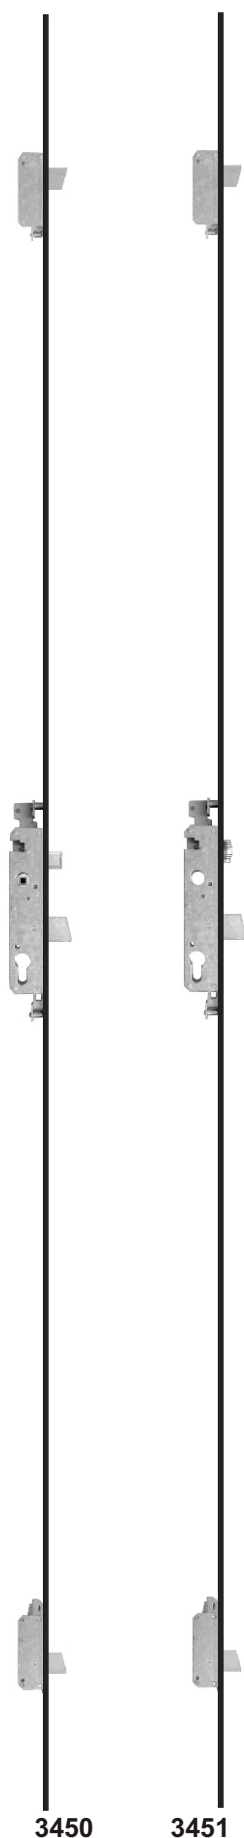

mcm

seria 3400

Zamek zespolony, trzypunktowy do drzwi aluminiowych.  
Uniwersalny: lewy i prawy  
Rozstaw 85 mm.  
Szerokość kasety 20 mm.  
Szerokość listwy czołowej 24 mm.

## RODZAJE I SYMBOLE ZAMKÓW

MODELE SERII 3400	ROZMIARY 25, 30, 35 mm
3450	Zamek na klamkę
3451	Zamek na rolkę

	ROZMIARY
A	25,0 30,0 35,0 mm
B	38,5 43,5 48,5 mm