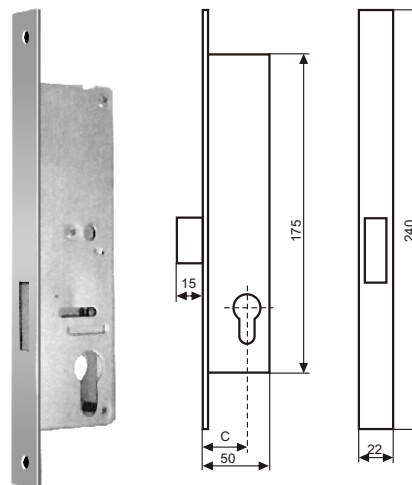

## seria 450

Uniwersalny (lewy i prawy) zamek z jednoskokowym rygłem wysuwanym poziomo. Listwa czołowa 22 mm (opcjonalnie 16 mm). Zamek dostępny w wymiarach jak w tabeli. Szerokość kasety 16 mm.

A	B	C		
16	85	25	30	35
16	90	25	30	35
16	92	25	30	35
22	85	25	30	35
22	90	25	30	35
22	92	25	30	35

## seria 451

Zamek na rolkę.  
Listwa czołowa 22 mm,  
odległość C -czoła od osi wkładki  
= 25, 30 lub 35 mm.

**FERONERIA**

## seria 449

Zamek dodatkowy. Listwa czołowa 22 mm,  
odległość C -czoła od osi wkładki = 25, 30 lub 35 mm.

**FERONERIA**