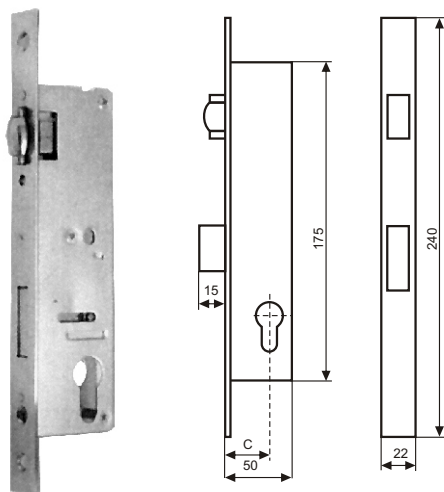

## seria 450

Uniwersalny (lewy i prawy) zamek z jednoskokowym rygłem wysuwanym poziomo. Listwa czołowa 22 mm (opcjonalnie 16 mm). Zamek dostępny w wymiarach jak w tabeli. Szerokość kasety 16 mm.

A	B	C		
16	85	25	30	35
16	90	25	30	35
16	92	25	30	35
22	85	25	30	35
22	90	25	30	35
22	92	25	30	35

## seria 451

Zamek na rolkę.  
Listwa czołowa 22 mm,  
odległość C -czoła od osi wkładki  
= 25, 30 lub 35 mm.

**FERONERIA**

## seria 449

Zamek dodatkowy. Listwa czołowa 22 mm,  
odległość C -czoła od osi wkładki = 25, 30 lub 35 mm.

**FERONERIA**