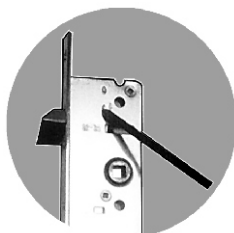

## seria 450

Uniwersalny (lewy i prawy) zamek z jednoskokowym rygłem wysuwanym poziomo. Listwa czołowa 22 mm (opcjonalnie 16 mm). Zamek dostępny w wymiarach jak w tabeli. Szerokość kasety 16 mm.

A	B	C		
16	85	25	30	35
16	90	25	30	35
16	92	25	30	35
22	85	25	30	35
22	90	25	30	35
22	92	25	30	35

## seria 451

Zamek na rolkę.  
Listwa czołowa 22 mm,  
odległość C -czoła od osi wkładki  
= 25, 30 lub 35 mm.

**FERONERIA**

## seria 449

Zamek dodatkowy. Listwa czołowa 22 mm,  
odległość C -czoła od osi wkładki = 25, 30 lub 35 mm.

**FERONERIA**