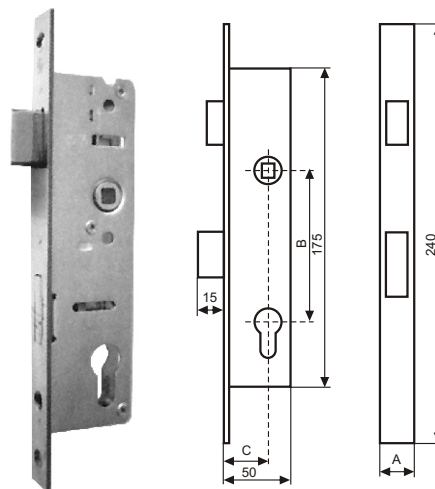

## seria 450

Uniwersalny (lewy i prawy) zamek z jednoskokowym rygłem wysuwanym poziomo. Listwa czołowa 22 mm (opcjonalnie 16 mm). Zamek dostępny w wymiarach jak w tabeli. Szerokość kasety 16 mm.

A	B	C		
16	85	25	30	35
16	90	25	30	35
16	92	25	30	35
22	85	25	30	35
22	90	25	30	35
22	92	25	30	35

## seria 451

Zamek na rolkę.  
Listwa czołowa 22 mm,  
odległość C -czoła od osi wkładki  
= 25, 30 lub 35 mm.

**FERONERIA**

## seria 449

Zamek dodatkowy. Listwa czołowa 22 mm,  
odległość C -czoła od osi wkładki = 25, 30 lub 35 mm.

**FERONERIA**