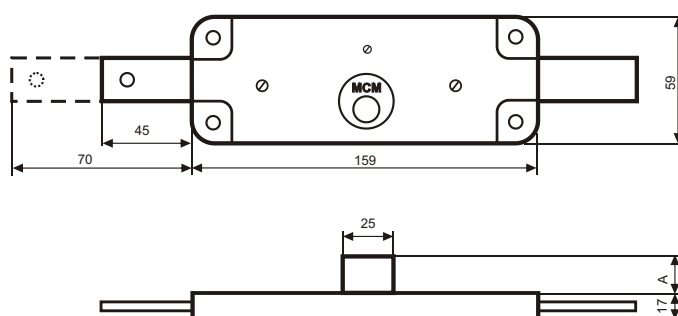

**mcm**

**1511V**

Zamki roletowe rozpierające na klucz płaski, 3 klucze w komplecie działające z obydwu stron: zewnętrznej i wewnętrznej.

**mcm**

**1511AV**

## RODZAJE I SYMBOLE ZAMKÓW

SYMBOL	OPIS	A
1511V	Zamek roletowy MCM	25 mm
1511AV	Zamek roletowy MCM	15 mm
1511S	Zamek roletowy MCM	15 mm

**mcm**

**1511S**

Zamek roletowy rozpierający 1511S na klucz nawiercany, 3 klucze w komplecie działające z obydwu stron: zewnętrznej i wewnętrznej.