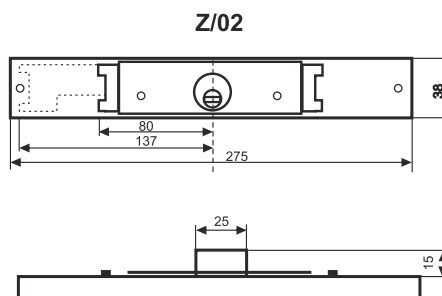

mcm

Z / 01

Zamki roletowe dostępne w 2 wersjach mechanizmów zamykających:
Z/01 - klucz płaski,
Z/02 - klucz nawiercany,
Kolor biały.

mcm

Z / 02

RODZAJE I SYMBOLE ZAMKÓW

SYMBOL	OPIS
Z/01	Zamek roletowy
Z/02	Zamek roletowy