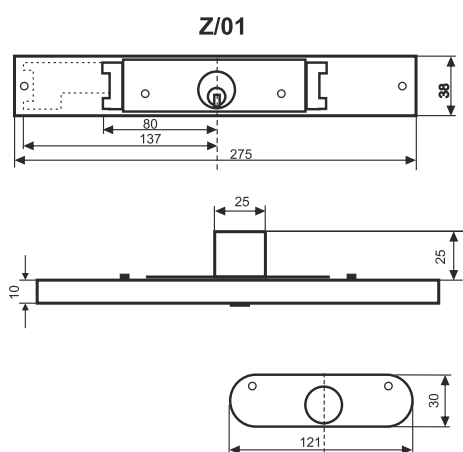

mcm

Z / 01

Zamki roletowe dostępne w 2 wersjach mechanizmów zamykających:
Z/01 - klucz płaski,
Z/02 - klucz nawiercany,
Kolor biały.

mcm

Z / 02

RODZAJE I SYMBOLE ZAMKÓW

SYMBOL	OPIS
Z/01	Zamek roletowy
Z/02	Zamek roletowy