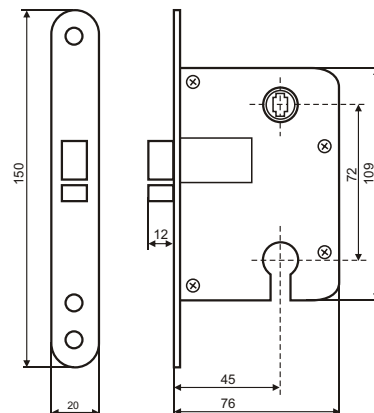

DL

Zamki wpuszczane DL,
dostępne są w wykończeniu:

- mosiądz,
 - nikiel,
 - lakier proszkowy.
- Szerokość kasety 15 mm.

mcm

1515-2-35

Zamek do drzwi przesuwnych,
Listwa czołowa mosiądzowana.
3 klucze w komplecie.
Szerokość kasety 15 mm.

mcm

601-MBR-50

Zamek wpuszczany
do drzwi drewnianych,
uniwersalne otwory
do montażu osłon,
wkładki i klamki.
Szerokość kasety 15 mm.