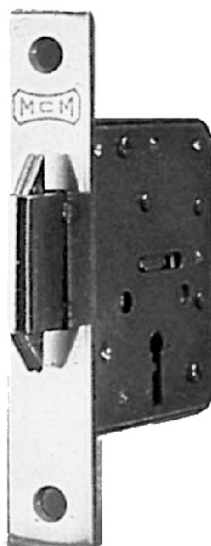

DL

Zamki wpuszczane DL,
dostępne są w wykończeniu:

- mosiądz,
 - nikiel,
 - lakier proszkowy.
- Szerokość kasety 15 mm.

mcm

1515-2-35

Zamek do drzwi przesuwnych,
Listwa czołowa mosiądzowana.
3 klucze w komplecie.
Szerokość kasety 15 mm.

mcm

601-MBR-50

Zamek wpuszczany
do drzwi drewnianych,
uniwersalne otwory
do montażu osłon,
wkładki i klamki.
Szerokość kasety 15 mm.