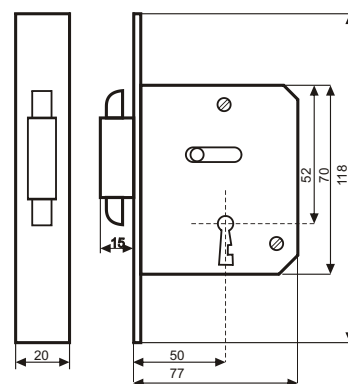

DL

Zamki wpuszczane DL,
dostępne są w wykończeniu:

- mosiądz,
 - nikiel,
 - lakier proszkowy.
- Szerokość kasety 15 mm.

mcm

1515-2-35

Zamek do drzwi przesuwnych,
Listwa czołowa mosiądzowana.
3 klucze w komplecie.
Szerokość kasety 15 mm.

mcm

601-MBR-50

Zamek wpuszczany
do drzwi drewnianych,
uniwersalne otwory
do montażu osłon,
wkładki i klamki.
Szerokość kasety 15 mm.