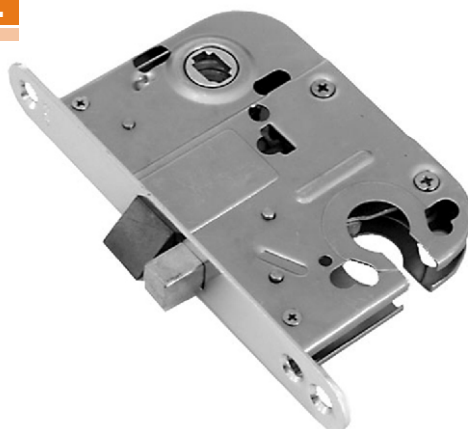

DL

Zamki wpuszczane DL,
dostępne są w wykończeniu:

- mosiądz,
 - nikiel,
 - lakier proszkowy.
- Szerokość kasety 15 mm.

mcm

1515-2-35

Zamek do drzwi przesuwnych,
Listwa czołowa mosiądzowana.
3 klucze w komplecie.
Szerokość kasety 15 mm.

mcm

601-MBR-50

Zamek wpuszczany
do drzwi drewnianych,
uniwersalne otwory
do montażu osłon,
wkładki i klamki.
Szerokość kasety 15 mm.