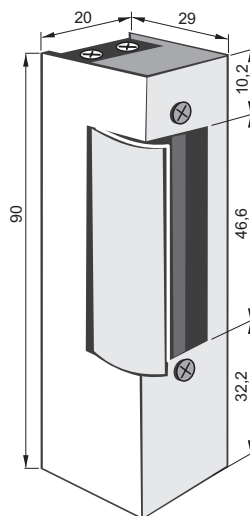

Kategoria użytkowania: Klasa 3  
(do budynków publicznych)

seria 800

Niesymetryczne

Uniwersalne (lewy i prawy), elektrozaczepy bez regulowanego języka na prąd zmienny i stały (AC/DC).  
Dostępne wg tabeli. Rozstaw śrub montażowych 52 mm.

SERIA 800 NC	8-14V AC, 0,39-0,68A 7-14V DC, 0,41-0,83A	16,9 Ω
Dopuszczalny nacisk wstępny dla 12V AC = 60N dla 12V DC = 16N Maksymalny czas podawania napięcia 4'20" dla AC i 4'00" dla DC		
810-12AC/DC	Podstawowy	
820-12AC/DC	Z wyłącznikiem	
833-12AC/DC	Z pamięcią wewnętrzną	
843-12AC/DC	Z wyłącznikiem i pamięcią wewnętrzną	

Rekomendowane blachy czołowe: 900; 901; 902; 903; 913