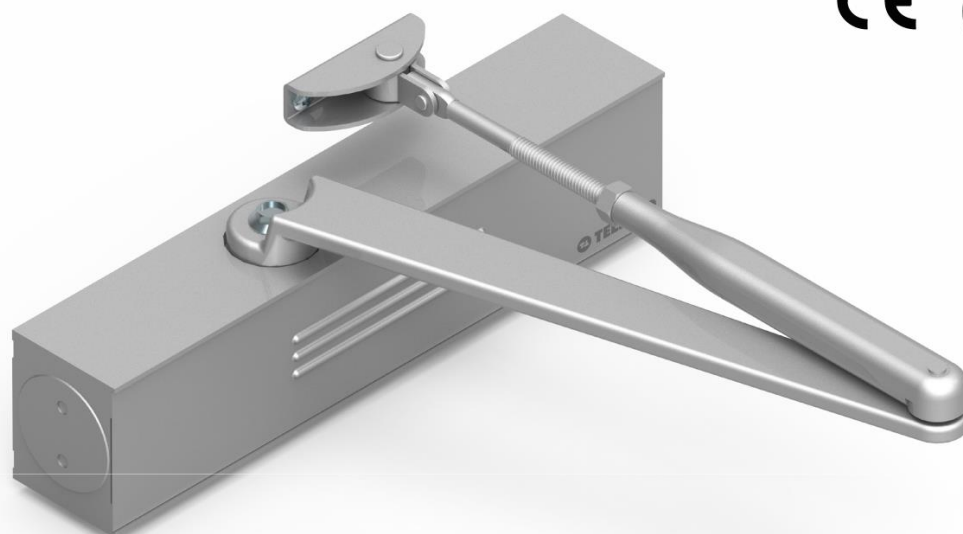

# Unik 4500

- Jeden model do pokrycia rozmiarów EN 2 – 6
- Regulowany system tłumienia otwarcia i opóźnionego działania
- Siła zamykania regulowana za pomocą śruby
- Przeznaczony do drzwi o intensywnym natężeniu ruchu
- Znak CE dla wyrobów budowlanych
- Certyfikat EN 1154:2003
- W pełni kontrolowany cykl zamykania
- Lewy/prawy, odpowiedni do ramienia standardowego lub ślizgowego oraz montażu na ościeżnicy.
- Gwarancja 10 lat

## Specyfikacja techniczna

Hydrauliczny samozamykacz z mechanizmem zębatkowym.

Wysokiej jakości komponenty. Korpus wykonany z aluminium, ramię i elementy wewnętrzne wykonane z wysokiej jakości stali. System Flexi. Rozmiar EN2 -6 regulowany płynnie za pomocą śruby.

Certyfikat CE zgodnie z normą europejską EN 1154. Certyfikat nr 1121 - CPR - AD5170

Klasyfikacja CE • Ramię standardowe 4 - 8 - 3/6 - 1 - 1 - 3

W systemach przeciwpożarowych nie wolno instalować samozamykacza o rozmiarze EN2.

Zabezpieczenie przed wymuszonym zamknięciem dzięki zaworowi nadciśnieniowemu wbudowanemu w samozamykacz.

Regulowana blokada ramienia dla dowolnego wybranego kąta otwarcia (opcjonalnie).

Wysoka wydajność. Doskonała skuteczność zamykania dzięki wbudowaniu łożysk igiełkowych.