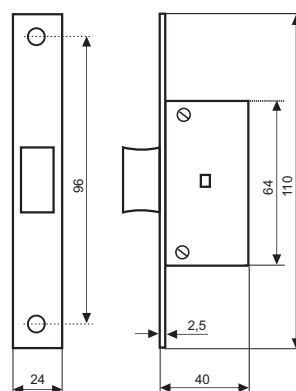

194 R

CVL

Zamek oszczędnościowy, zapadkowy.
Grubość frontu zamka 2,5 mm.

Front zamka

194 RG

CVL

Zamek oszczędnościowy, zapadkowy, regulowany.
grubość frontu zamka 2,5 mm.

Front zamka