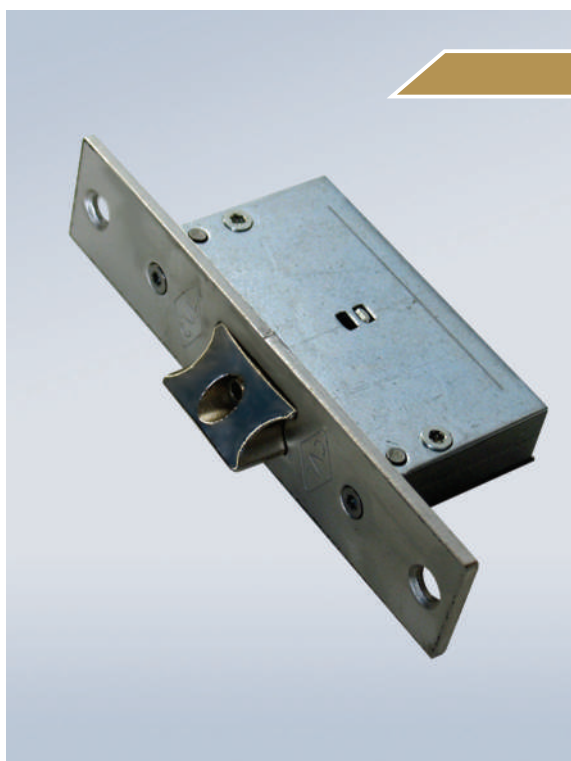

194 R

CVL

Zamek oszczędnościowy, zapadkowy.
Grubość frontu zamka 2,5 mm.

Front zamka

194 RG

CVL

Zamek oszczędnościowy, zapadkowy, regulowany.
grubość frontu zamka 2,5 mm.

Front zamka