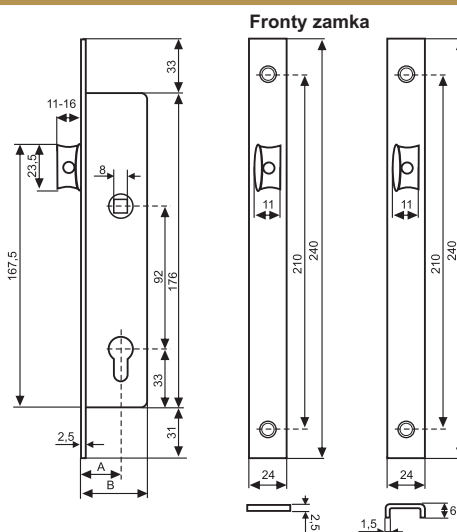

# Zamki do drzwi

z profili aluminiowych i stalowych

Trwałość: 100 000 cykli

Zamki do drzwi z profili aluminiowych i stalowych, uniwersalne (lewy/prawy), regulowana zapadka. Różne rodzaje listwy czołowej ze stali nierdzewnej. Rozmiar 30 i 35 mm.

## 194 T

MODEL	A	B
194T/30	30	45
194T/35	35	50

## 196 R

MODEL	A	B
196R/30	30	45
196R/35	35	50