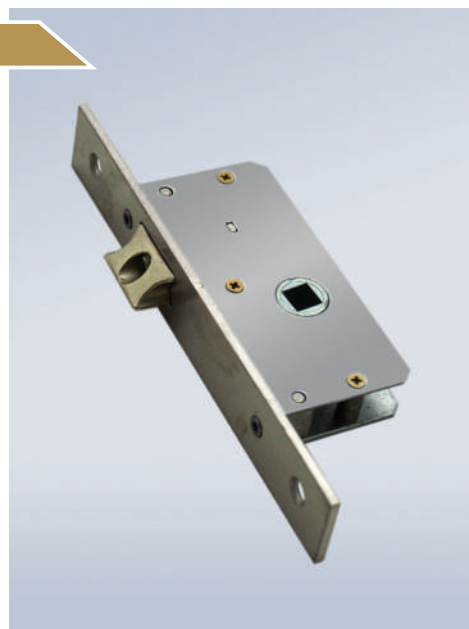

# Zamki do drzwi

z profili aluminiowych i stalowych

Trwałość: 100 000 cykli

Zamki do drzwi z profili aluminiowych i stalowych, uniwersalne (lewy/prawy), regulowana zapadka. Różne rodzaje listwy czołowej ze stali nierdzewnej. Rozmiar 30 i 35 mm.

## 194 T

MODEL	A	B
194T/30	30	45
194T/35	35	50

## 196 R

MODEL	A	B
196R/30	30	45
196R/35	35	50