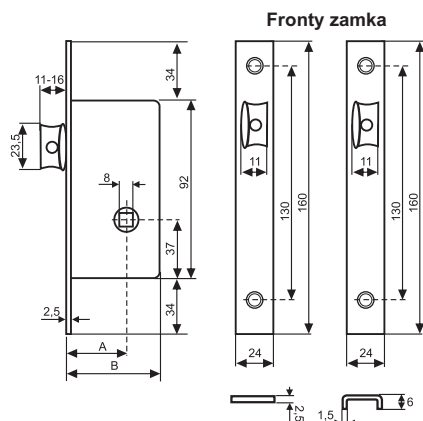

# Zamki do drzwi

z profili aluminiowych i stalowych

Trwałość: 100 000 cykli

Zamki do drzwi z profili aluminiowych i stalowych, uniwersalne (lewy/prawy), regulowana zapadka. Różne rodzaje listwy czołowej ze stali nierdzewnej. Rozmiar 30 i 35 mm.

## 194 T

MODEL	A	B
194T/30	30	45
194T/35	35	50

## 196 R

MODEL	A	B
196R/30	30	45
196R/35	35	50