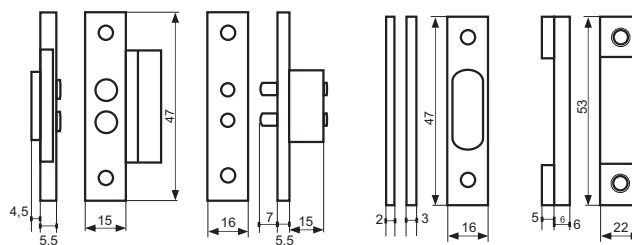

Max 12/24 V -2A

6906 - Ześlizgowy - do zastosowania w dowolnym miejscu ościeżnicy.

6907 - Dwustykowy - do zastosowania od strony zawiasów.

6908 - Trójstykowy - do zastosowania od strony zawiasów.

6909 - Czterostykowy - do zastosowania od strony zawiasów.

Wszystkie kontakty mogą współpracować z elektrozaczeplami rewersyjnymi.