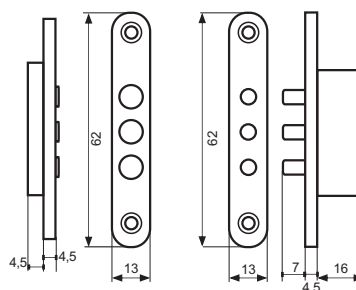

Max 12/24 V -2A

6906 - Ześlizgowy - do zastosowania w dowolnym miejscu ościeżnicy.

6907 - Dwustykowy - do zastosowania od strony zawiasów.

6908 - Trójstykowy - do zastosowania od strony zawiasów.

6909 - Czterostykowy - do zastosowania od strony zawiasów.

Wszystkie kontakty mogą współpracować z elektrozaczeplami rewersyjnymi.