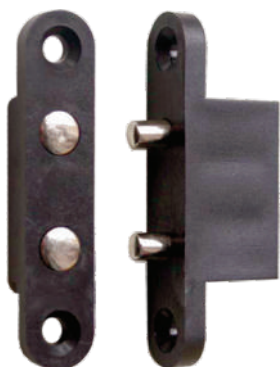

Max 12/24 V -2A

6906 - Ześlizgowy - do zastosowania w dowolnym miejscu ościeżnicy.

6907 - Dwustykowy - do zastosowania od strony zawiasów.

6908 - Trójstykowy - do zastosowania od strony zawiasów.

6909 - Czterostykowy - do zastosowania od strony zawiasów.

Wszystkie kontakty mogą współpracować z elektrozaczeplami rewersyjnymi.