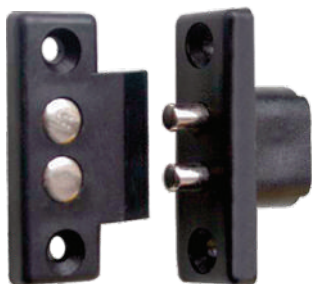

Max 12/24 V -2A

6906 - Ześlizgowy - do zastosowania w dowolnym miejscu ościeżnicy.

6907 - Dwustykowy - do zastosowania od strony zawiasów.

6908 - Trójstykowy - do zastosowania od strony zawiasów.

6909 - Czterostykowy - do zastosowania od strony zawiasów.

Wszystkie kontakty mogą współpracować z elektrozaczeplami rewersyjnymi.