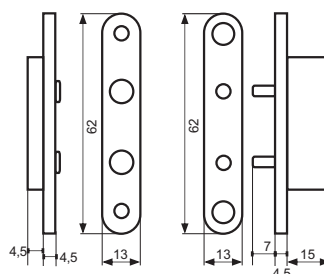

Max 12/24 V -2A

6906 - Ześlizgowy - do zastosowania w dowolnym miejscu ościeżnicy.

6907 - Dwustykowy - do zastosowania od strony zawiasów.

6908 - Trójstykowy - do zastosowania od strony zawiasów.

6909 - Czterostykowy - do zastosowania od strony zawiasów.

Wszystkie kontakty mogą współpracować z elektrozaczeplami rewersyjnymi.