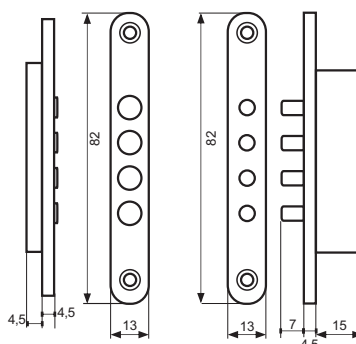

Max 12/24 V -2A

6906 - Ześlizgowy - do zastosowania w dowolnym miejscu ościeżnicy.

6907 - Dwustykowy - do zastosowania od strony zawiasów.

6908 - Trójstykowy - do zastosowania od strony zawiasów.

6909 - Czterostykowy - do zastosowania od strony zawiasów.

Wszystkie kontakty mogą współpracować z elektrozaczeplami rewersyjnymi.