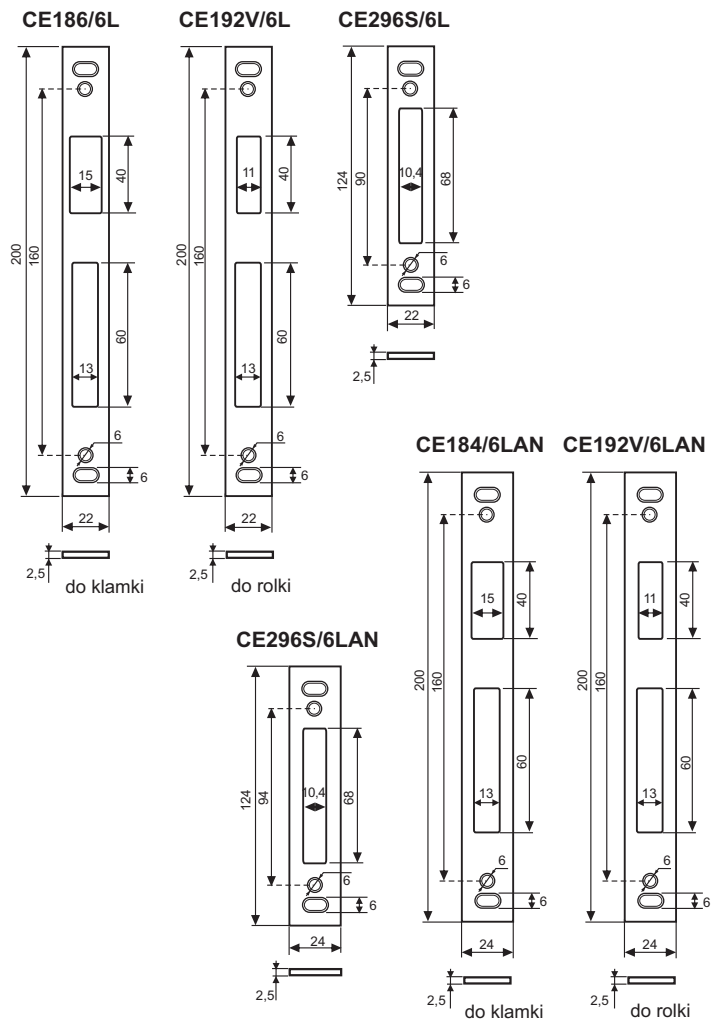

Blachy zaczepowe

do zamków serii CVL 192

seria 22 i 24

seria U