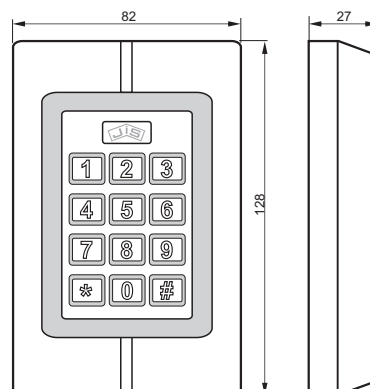

6501

Zbliżeniowy czytnik kart z klawiaturą numeryczną

Do 2000 różnych kodów użytkownika.
Wandaloodporna obudowa.
Czyta zarówno karty jak i breloki RFID EM 125KHz.
Odległość odczytu 1cm - Długość kodu 4-8 cyfr.
Trzykolorowa sygnalizacja LED - Prąd zasilania 12 V AC/DC.

IP 68 - Praca w temperaturze od -20 do 60°C. W zestawie 2 karty programujące, karta użytkownika

6502

Zbliżeniowy czytnik kart z klawiaturą numeryczną

Do 2000 różnych kodów użytkownika.
Wandaloodporna obudowa.
Czyta zarówno karty jak i breloki RFID EM 125KHz.
Odległość odczytu 1cm - Długość kodu 4-8 cyfr.
Trzykolorowa sygnalizacja LED - Prąd zasilania 12 V AC/DC.

IP 68 - Praca w temperaturze od -20 do 60°C. W zestawie 2 karty programujące, karta użytkownika