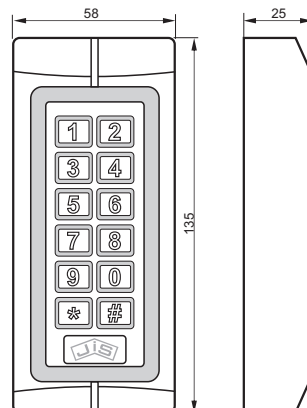

6501

Zbliżeniowy czytnik kart z klawiaturą numeryczną

Do 2000 różnych kodów użytkownika.
Wandaloodporna obudowa.
Czyta zarówno karty jak i breloki RFID EM 125KHz.
Odległość odczytu 1cm - Długość kodu 4-8 cyfr.
Trzykolorowa sygnalizacja LED - Prąd zasilania 12 V AC/DC.

IP 68 - Praca w temperaturze od -20 do 60°C. W zestawie 2 karty programujące, karta użytkownika

6502

Zbliżeniowy czytnik kart z klawiaturą numeryczną

Do 2000 różnych kodów użytkownika.
Wandaloodporna obudowa.
Czyta zarówno karty jak i breloki RFID EM 125KHz.
Odległość odczytu 1cm - Długość kodu 4-8 cyfr.
Trzykolorowa sygnalizacja LED - Prąd zasilania 12 V AC/DC.