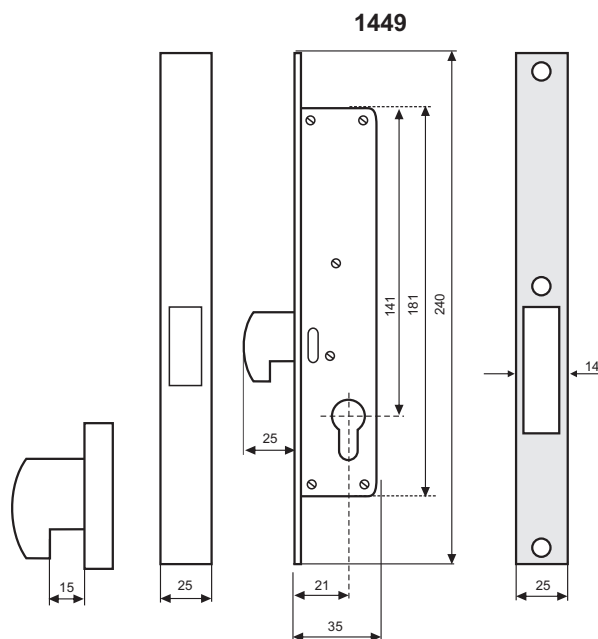

seria 1449 **mcm**

Zamek hakowy o silnej, wielowarstwowej konstrukcji rygla. Listwa czołowa i zaczepowa ze stali nierdzewnej. Szerokość kasety 16 mm.

MODEL	RODZAJ
1449-21	zamek hakowy rozmiar 21 mm