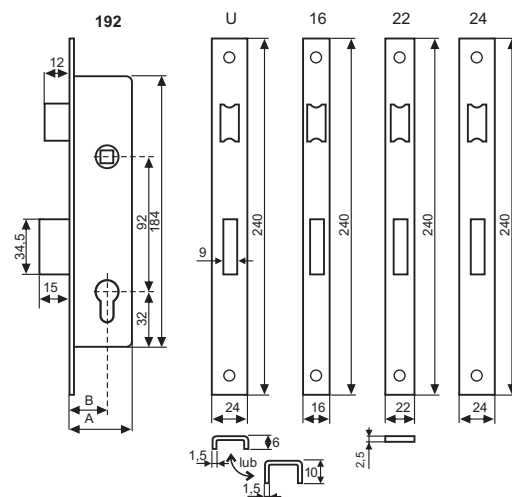

192

MODEL	A	B
192/25	40	25
192/30	45	30
192/35	50	35

Listwa czołowa INOX.
Szerokość kasety 19 mm.

192V

MODEL	A	B
192V/25	40	25
192V/30	45	30
192V/35	50	35

192A

MODEL	A	B
192A/25	40	25
192A/30	45	30
192A/35	50	35