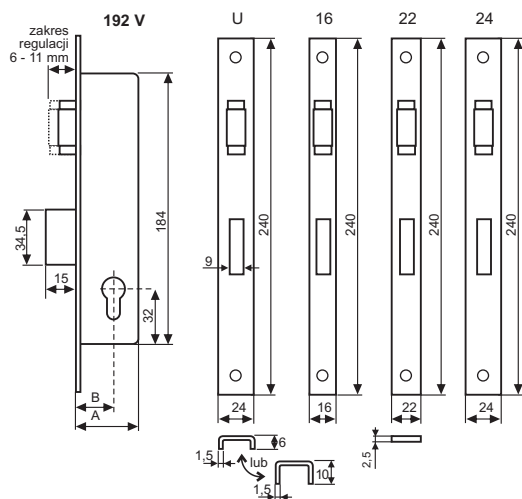

192

MODEL	A	B
192/25	40	25
192/30	45	30
192/35	50	35

Listwa czołowa INOX.
Szerokość kasety 19 mm.

192V

MODEL	A	B
192V/25	40	25
192V/30	45	30
192V/35	50	35

192A

MODEL	A	B
192A/25	40	25
192A/30	45	30
192A/35	50	35