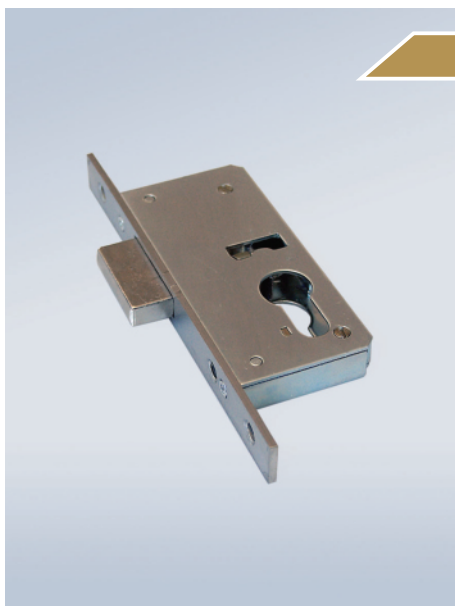

192

MODEL	A	B
192/25	40	25
192/30	45	30
192/35	50	35

Listwa czołowa INOX.
Szerokość kasety 19 mm.

192V

MODEL	A	B
192V/25	40	25
192V/30	45	30
192V/35	50	35

192A

MODEL	A	B
192A/25	40	25
192A/30	45	30
192A/35	50	35