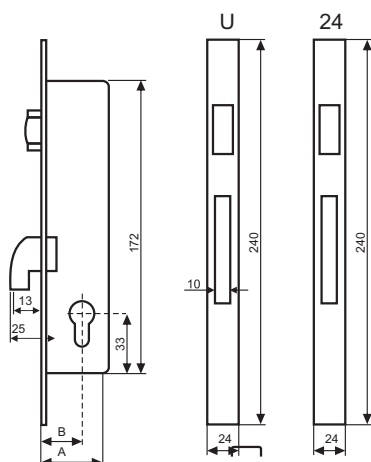

1994

Listwa czołowa INOX. Szerokość kasety 19 mm.

MODEL	A	B
1994/25	40	25
1994/30	45	30
1994/35	50	35

1994V

1994A