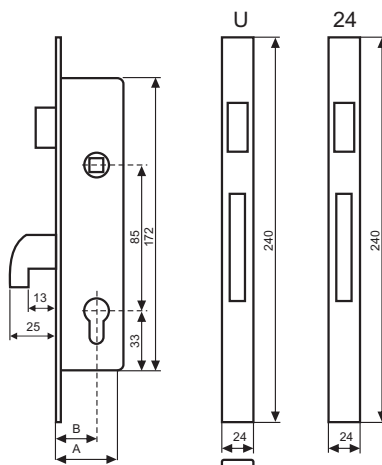

1994

Listwa czołowa INOX. Szerokość kasety 19 mm.

MODEL	A	B
1994/25	40	25
1994/30	45	30
1994/35	50	35

1994V

1994A