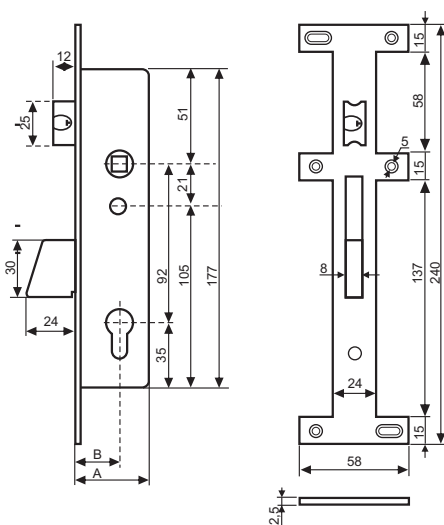

Zamki

do drzwi p-poż.

Zamki do drzwi z profili aluminiowych i stalowych, uniwersalne (lewy/prawy).
 Regulowana zapadka zamknięta kasetą o szerokości 15 mm. Front zamka ze stali nierdzewnej.
 Rozmiar 30 i 35 mm. Kwadrat 8 mm.

194F-6PZ 1

**DO
SYSTEMÓW
P-POŻ.
PONZIO
i BLYWEERT**

| MODEL | A | B |
|---------------|----|----|
| 194F-30-6PZ 1 | 45 | 30 |
| 194F-35-6PZ 1 | 50 | 35 |

194F-6PZ

**DO
SYSTEMÓW
P-POŻ.
PONZIO
i BLYWEERT**

| MODEL | A | B |
|-------------|----|----|
| 194F-30-6PZ | 45 | 30 |
| 194F-35-6PZ | 50 | 35 |