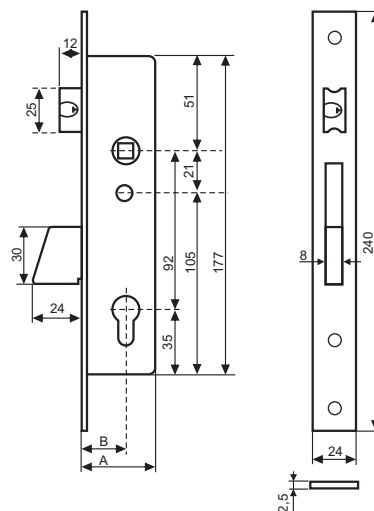

Zamki

do drzwi p-poż.

Zamki do drzwi z profili aluminiowych i stalowych, uniwersalne (lewy/prawy).
 Regulowana zapadka zamknięta kasetą o szerokości 15 mm. Front zamka ze stali nierdzewnej.
 Rozmiar 30 i 35 mm. Kwadrat 8 mm.

194F-6PZ 1

**DO
SYSTEMÓW
P-POŻ.
PONZIO
i BLYWEERT**

| MODEL | A | B |
|---------------|----|----|
| 194F-30-6PZ 1 | 45 | 30 |
| 194F-35-6PZ 1 | 50 | 35 |

194F-6PZ

**DO
SYSTEMÓW
P-POŻ.
PONZIO
i BLYWEERT**

| MODEL | A | B |
|-------------|----|----|
| 194F-30-6PZ | 45 | 30 |
| 194F-35-6PZ | 50 | 35 |