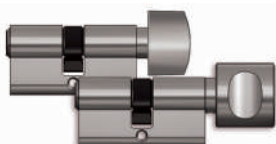

OPCJE

Wykończenie powierzchni:
nikiel satynowy.

Gałka okrągła lub owalna.

Komplety wkładek
na jeden kod klucza.

CECHY

**CERTYFIKAT
IMP**

Trwałość:
Zabezpieczenie:

100 tys. cykli
Klasa 3

**PIĘĆ KLUCZY
W KOMPLECIE**

**KARTA
KODOWA**

**ROZMIARY
OD 60 DO 100
MM**