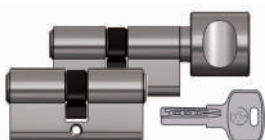

OPCJE

Wykończenie powierzchni:
nikiel satynowy.

Gałka okrągła lub owalna.

Komplety wkładek
na jeden kod klucza.

CECHY

**CERTYFIKAT
IMP**

Trwałość:
Zabezpieczenie:

100 tys. cykli
Klasa 3

**PIĘĆ KLUCZY
W KOMPLECIE**

**KARTA
KODOWA**

**ROZMIARY
OD 60 DO 100
MM**